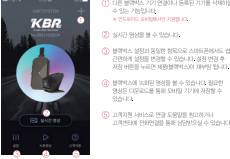

가로 : 368mm (92mm X 4면)

자바시스템 안전 전선의 피드백

자바시스템

본 안전 전선은 자바시스템에서 개발한 안전 전선 제품인 자바시스템 안전 전선입니다. 자바시스템 안전 전선 사용시 자바시스템 홈페이지(www.jabasystem.com)에서 내용을 확인하십시오.

안전한 사용을 위한 주의사항

- 제품을 사용하기 전에는 자바시스템에서 제공하는 사용 설명서와 안전 전선 사용 설명서를 반드시 읽고 이해하십시오.
  1. 안전 전선 사용 전에는 반드시 안전 전선 사용 설명서를 읽고 이해하십시오.
  2. 안전 전선 사용 전에는 반드시 안전 전선 사용 설명서를 읽고 이해하십시오.
  3. 안전 전선 사용 전에는 반드시 안전 전선 사용 설명서를 읽고 이해하십시오.

Micro SD 메모리 주의사항

Micro SD 메모리는 고성능 메모리로 특정한 용량 범위 / 쓰기 속도가 있습니다. 용량과 쓰기 속도가 일치하지 않을 수 있으므로 구매 시 반드시 확인하십시오.
Micro SD 메모리 구입 시 제품의 용량과 용량 범위가 일치하는 메모리를 구매하십시오.
자바시스템 안전 전선 Micro SD 메모리를 구매할 때는 용량과 용량 범위가 일치하는 메모리를 구매하십시오.

제품 각 부분의 명칭 - 본체, 카메라

제품 사양

Table with columns: Item, Specification. Includes details like Model, Capacity, Resolution, etc.

제품 구성품

메모리카드 / WiFi 동글 삽입하기

제품 설치 위치

접는선

케이블 연결 구성도

KEY 기능 설명 - Wi-Fi 동글 on/off

KEY 기능 설명 - Wi-Fi / Cloud 모드 변경

KEY 기능 설명 - 공장 초기 값

플레이어 메뉴 연결

스마트폰 연결 방법 - iOS

1. 앱 설치 후 iOS에서 QR 코드를 스캔하십시오.
  2. 앱이 자동으로 설치됩니다.
  3. 앱이 자동으로 실행됩니다.
  4. 앱이 자동으로 실행됩니다.
  5. 앱이 자동으로 실행됩니다.
  6. 앱이 자동으로 실행됩니다.

앱 다운로드

상태 LED 동작 시리얼

Table mapping LED colors to device status: Red for Power, Blue for Recording, etc.

HD CAMERA 특징

스마트폰 연동

1. 앱 설치 후 iOS에서 QR 코드를 스캔하십시오.
  2. 앱이 자동으로 설치됩니다.
  3. 앱이 자동으로 실행됩니다.
  4. 앱이 자동으로 실행됩니다.

APP 설치 방법 설명

APP 설치 방법 설명

자바시스템

Table with company information: Name, Address, Phone, Email, etc.

자바시스템

Table with technical specifications and warranty information

접는선

-양면인쇄(4도) / 아트지 80g *하단 접는 예시 참고