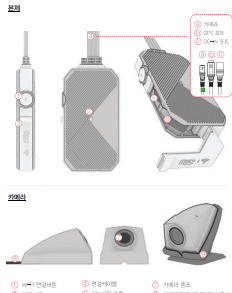

가로 : 368mm (92mm X 4면)

자바시스템 안전 전선의 피드백

자바시스템

본 안전 전선은 자바시스템에서 개발한 안전 전선 제품인 자바시스템 안전 전선입니다. 자바시스템 안전 전선 사용시 자바시스템 홈페이지(www.jabasystem.com)에서 내용을 확인하십시오.

안전한 사용을 위한 주의사항

- 제품을 사용하기 전에는 자바시스템에서 제공하는 사용 설명서와 안전 전선 사용 설명서를 반드시 읽고 이해하십시오.
1. 안전 전선 사용 전에는 반드시 안전 전선 사용 설명서를 읽고 이해하십시오.
2. 안전 전선 사용 전에는 반드시 안전 전선 사용 설명서를 읽고 이해하십시오.
3. 안전 전선 사용 전에는 반드시 안전 전선 사용 설명서를 읽고 이해하십시오.

제품 각 부분의 명칭 - 본체, 카메라

제품 사양

Table with columns: Item, Specification. Includes details like Model, Capacity, Resolution, etc.

제품 구성품

메모리카드 / WiFi 동글 삽입하기

제품 설치 위치

접는선

케이블 연결 구성도

KEY 기능 설명 - Wi-Fi 동글 on/off

KEY 기능 설명 - Wi-Fi / Cloud 모드 변경

KEY 기능 설명 - 공장 초기 값

플레이어 메뉴 연결

스마트폰 연결 방법 - iOS

- 1. 앱 설치 후 iOS에서 QR 코드를 스캔하십시오.
2. 앱이 자동으로 설치됩니다.
3. 앱이 자동으로 실행됩니다.
4. 앱이 자동으로 실행됩니다.
5. 앱이 자동으로 실행됩니다.
6. 앱이 자동으로 실행됩니다.